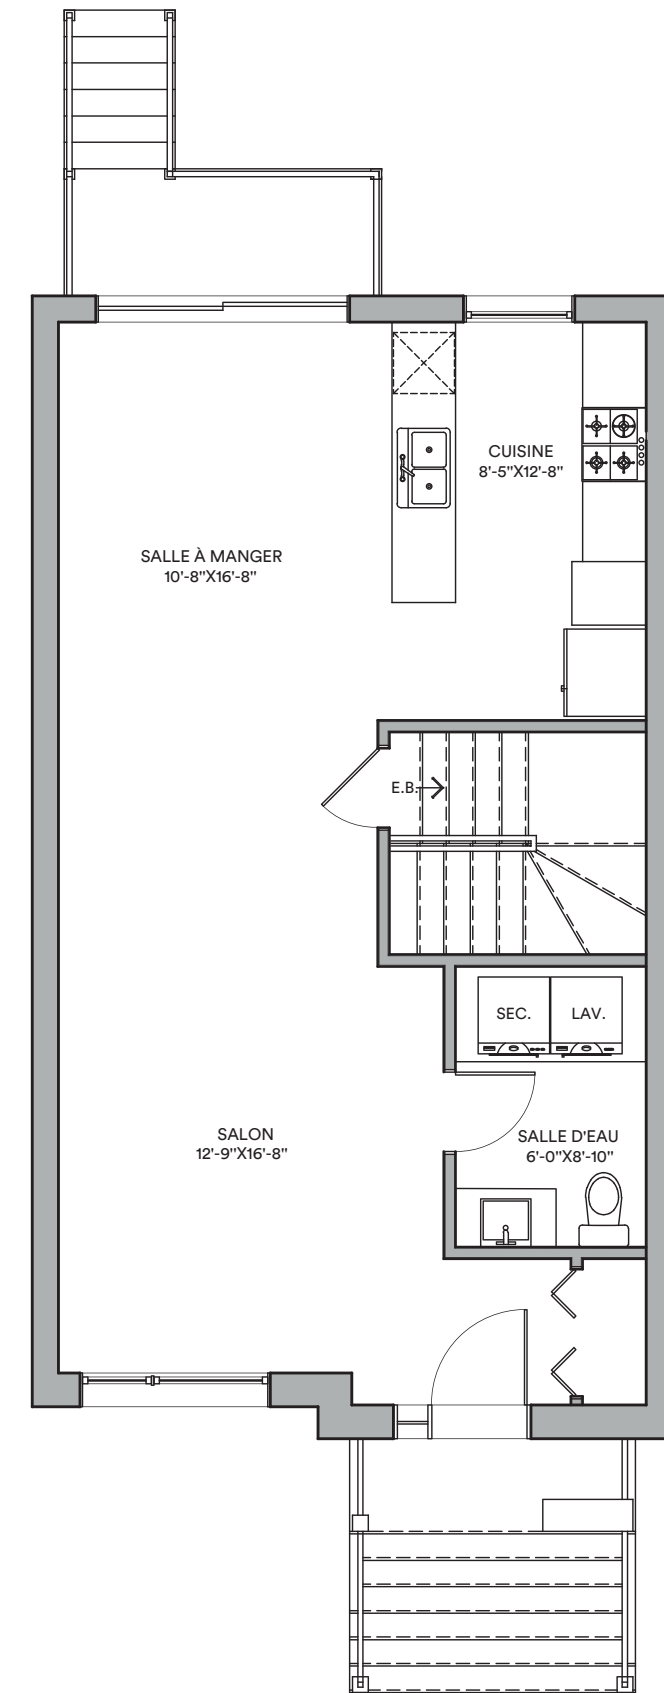

Les Eclusiers

MODÈLE
2 CHAMBRES

SUPERFICIES
 HABITABLES

SOUS-SOL 720 PI²

REZ-DE-CHAUSSÉE 720 PI²

TOTAL 1 440 PI²

**BUNGALOW
 EN RANGÉE**

SOUS-SOL

REZ-DE-CHAUSSÉE

LA REPRÉSENTATION GRAPHIQUE PEUT DIFFÉRER DE L'OUVRAGE FINAL. LES SUPERFICIES ET DIMENSIONS SONT APPROXIMATIVES ET SUJETTES À MODIFICATIONS SANS PRÉAVIS. LE MOBILIER ET LES ÉLECTROMÉNAGERS SONT DÉMONTRÉS À TITRE INDICATIF SEULEMENT.