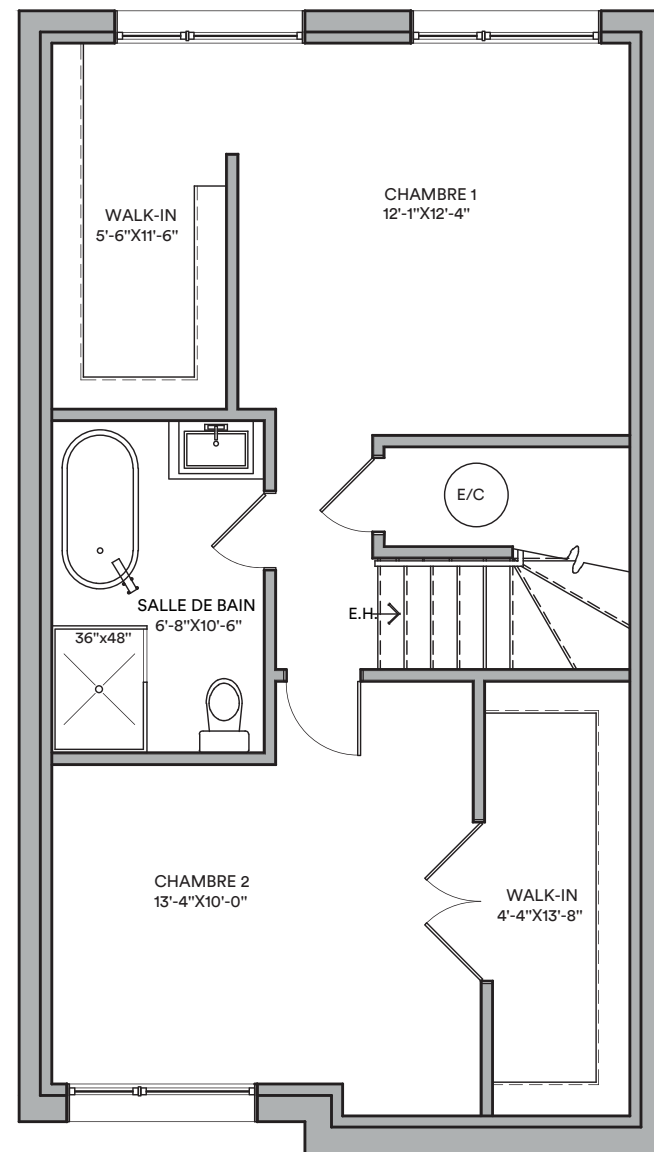

Les Eclusiers

MODÈLE
2 CHAMBRES

SUPERFICIES
 HABITABLES

SOUS-SOL 720 PI²

REZ-DE-CHAUSSÉE 720 PI²

TOTAL 1 440 PI²

**BUNGALOW
 EN RANGÉE**

SOUS-SOL

REZ-DE-CHAUSSÉE

LA REPRÉSENTATION GRAPHIQUE PEUT DIFFÉRER DE L'OUVRAGE FINAL. LES SUPERFICIES ET DIMENSIONS SONT APPROXIMATIVES ET SUJETTES À MODIFICATIONS SANS PRÉAVIS. LE MOBILIER ET LES ÉLECTROMÉNAGERS SONT DÉMONTRÉS À TITRE INDICATIF SEULEMENT.